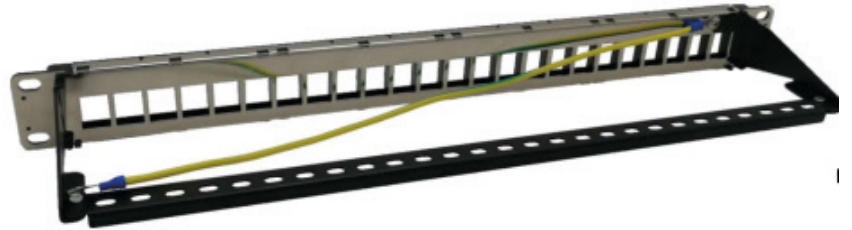

RKP-RJ45 7273092

**Cat paneeli, 24:lle
RJ45 liittimelle, 19", 1U, musta**

Suojattu RJ45 paneeli 19" kaappiin tai telineeseen, varustettu 24 x keystone aukolla, musta, 1U korkea.

Paneeli soveltuu käytettäväksi suojaamattomille Cat6 UTP, kuin myös suojaetuille Cat6A / Cat7A STP liittimille.

Pakkaus sisältää: Nippusiteet kaapeleiden kiinnittämiseen kaapeliohjurin taka-osaan, maadoitusjohdon sekä korimutterisarjan

Pakkauskoko: 1kpl ja 10kpl paketissa

Verkkokaupastamme löydät myös paneeliin sopivat liittimet.

Paneelin etulevy materiaali : Täysin teräksinen ulkorunko ja nikkeli päällystetty

Paneelin väri : Musta

Muoviosat : Korkealaatuista insinöörimuovia

Täyttää standardit :

ANSI/TIA-568.2-D

ISO/IEC 11801-1

IEC 60603-7-51